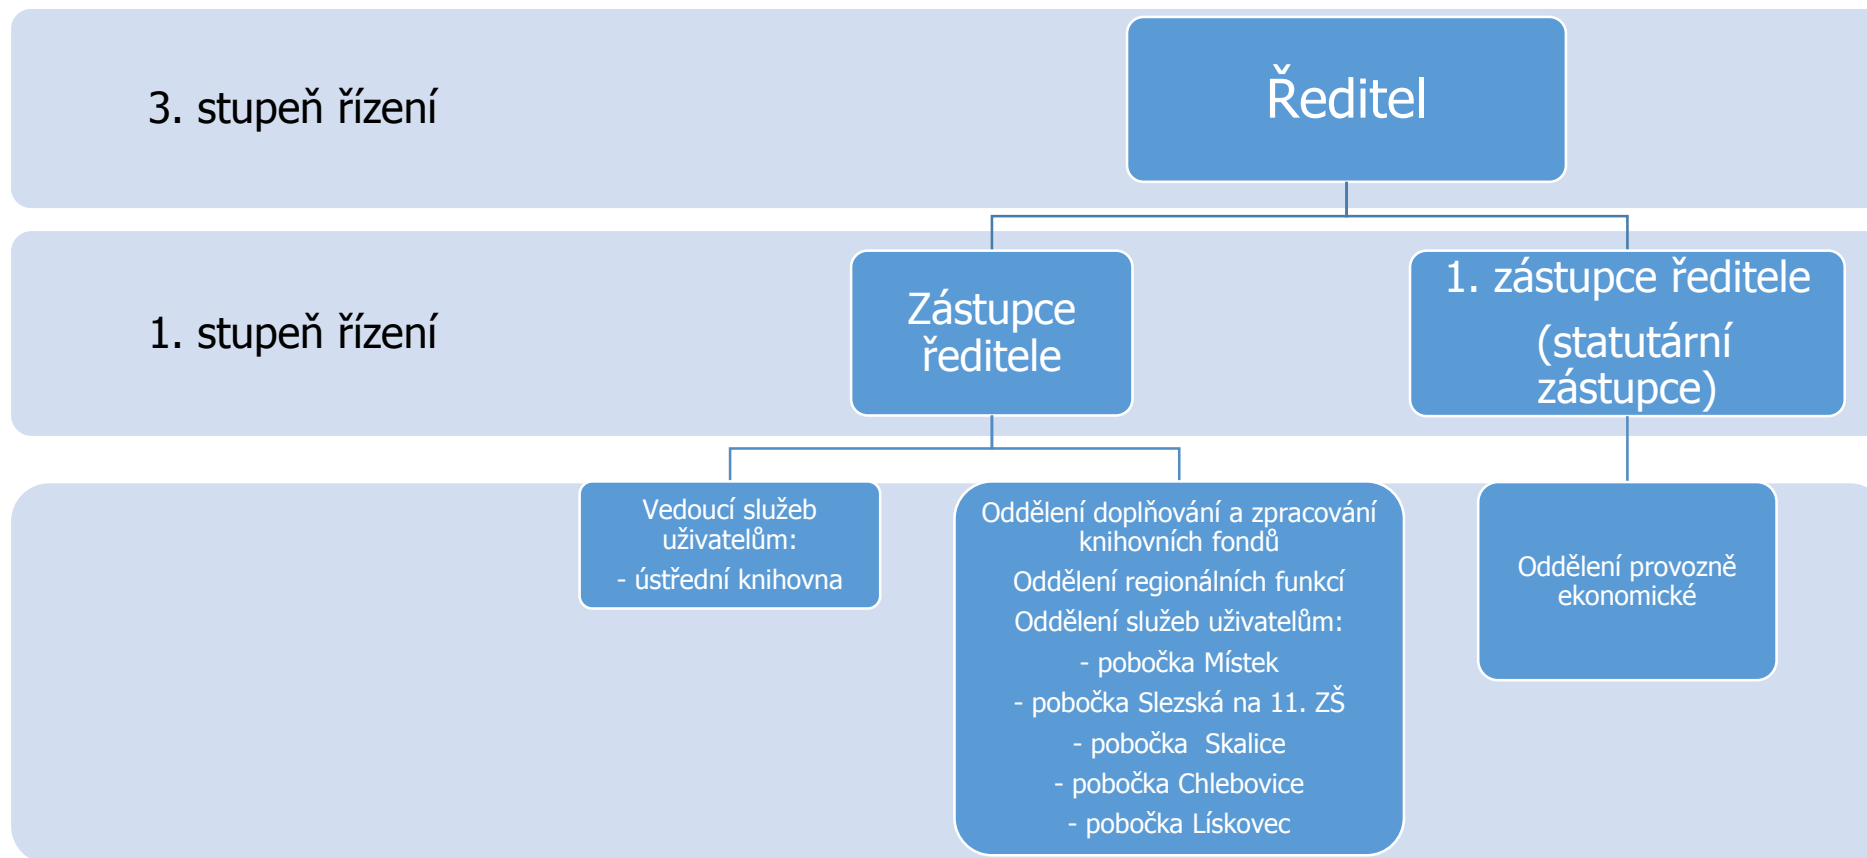

Organizační schéma Městské knihovny Frýdek-Místek, příspěvkové organizace

Organizační schéma Městské knihovny Frýdek-Místek, příspěvkové organizace nabývá účinnosti dne 1. dubna 2018. Tímto organizačním schématem se ruší organizační schéma ze dne 1. ledna 2014.